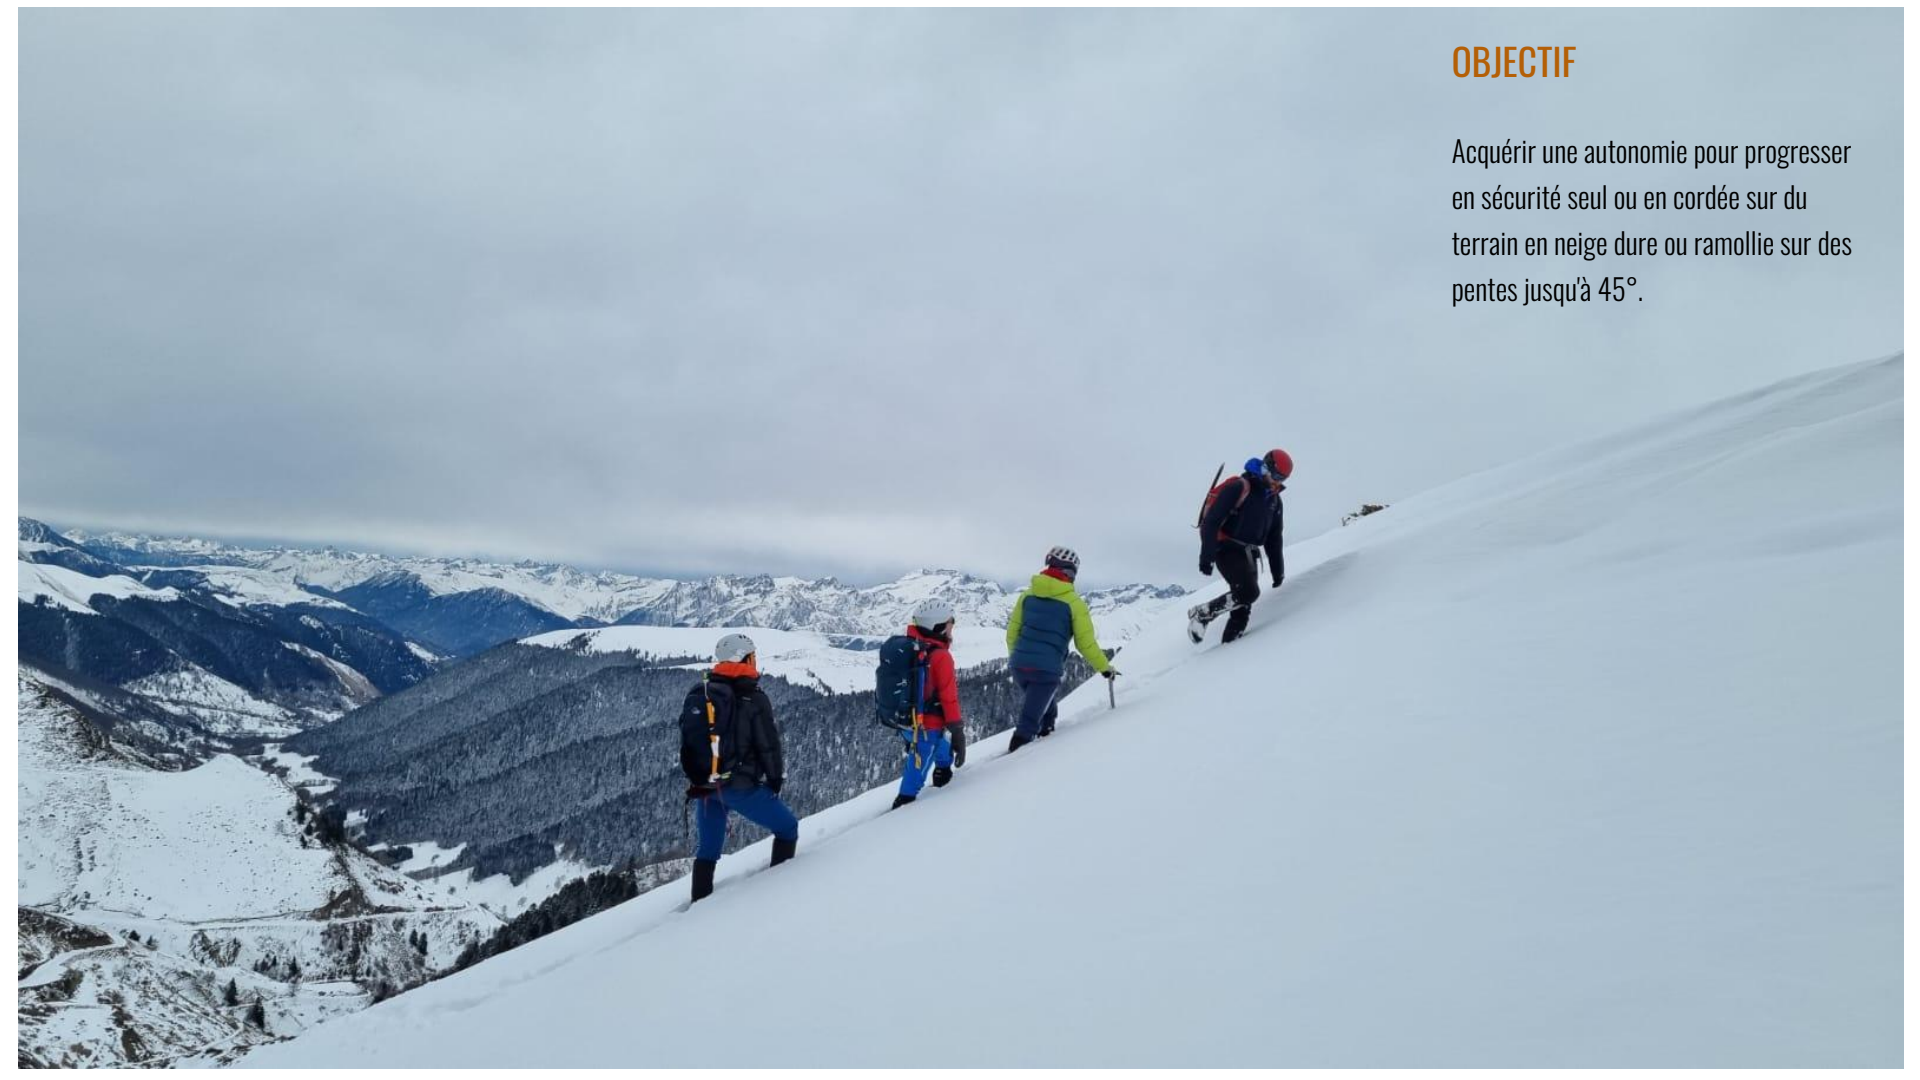

Clement MAGNIN

Pascal ADVENIER

25/26 Fev2023

Ecole de Neige SLAT

PARTICIPANTS

Camille S., Audrey G., Marie K., Romain B., Marc P., Florian F.,
Carlos C.

OBJECTIF

Acquérir une autonomie pour progresser en sécurité seul ou en cordée sur du terrain en neige dure ou ramollie sur des pentes jusqu'à 45°.

PROGRAMME

1 - Progression seul sans crampons

- Montée, traversée
- Arrêt glissade sans crampon,
- Ancrage piolet,
- Ancrage champignon,
- Test nivologique de rupture,

2 - Progression seul avec crampons

- 12 pointes (différentes pentes) et piolet cane
- Arrêt glissade
- Rappel en crampons

Face Est par le couloir en Z.

Ouverture : Clement MAGNIN / 26Feb 2023 / PD+ ;)

TRIBUTES

- “Merci aux encadrants pour l’enseignement, merci pour les belles rencontres”
- “Toujours un plaisir de partager la montagne avec des compagnons motivés”
- “A très vite pour de nouvelles aventures”
- “Merci à tous pour ce super Week End, et plus spécialement à nos GO de choc”
- “Merci pour ce week-End d’initiation, et tous vos conseils précieux”